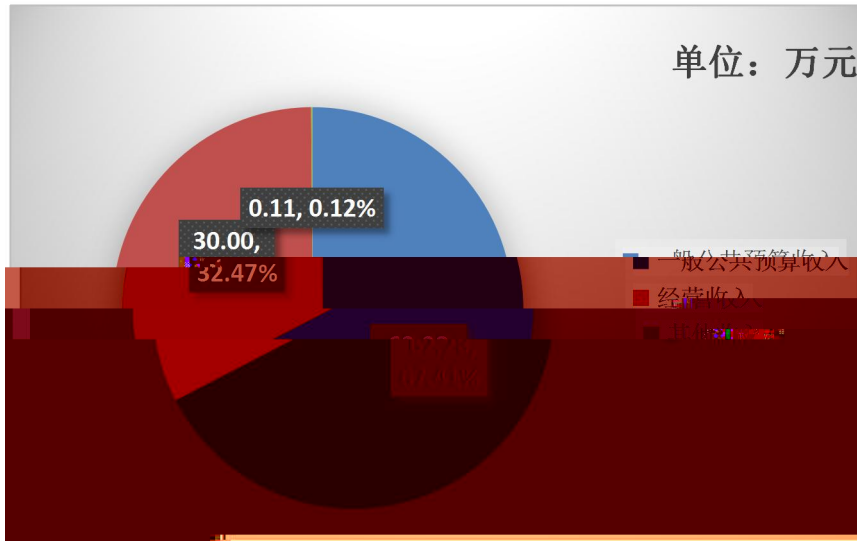

2022 年度

四川地 产勘  开发局

与价 中心

单位决

单位：万元

单位：万元

单位：万元

Bož, ñ0 Y D"Éđ