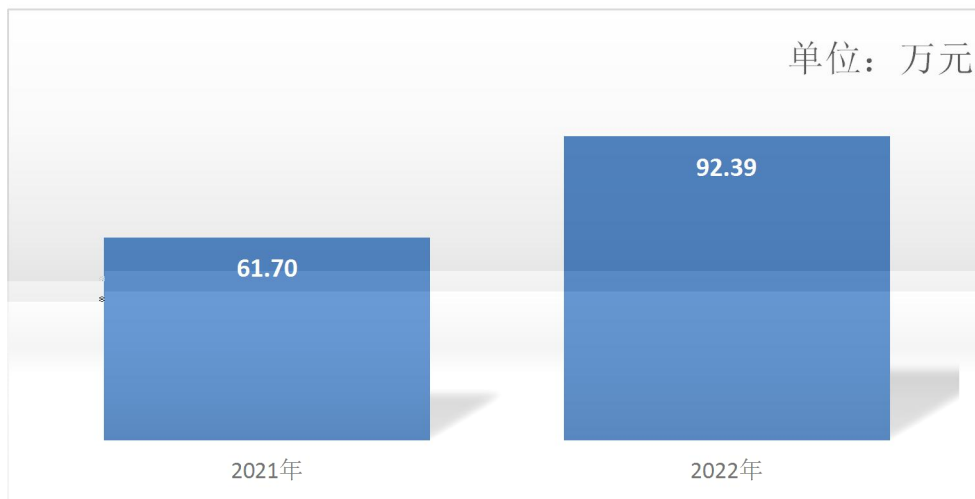

2022 年度

四川地 产勘  开发局

与价 中心

单位决

单位：万元

单位：万元

单位：万元

Bož, ñ0 Y D"Éđ