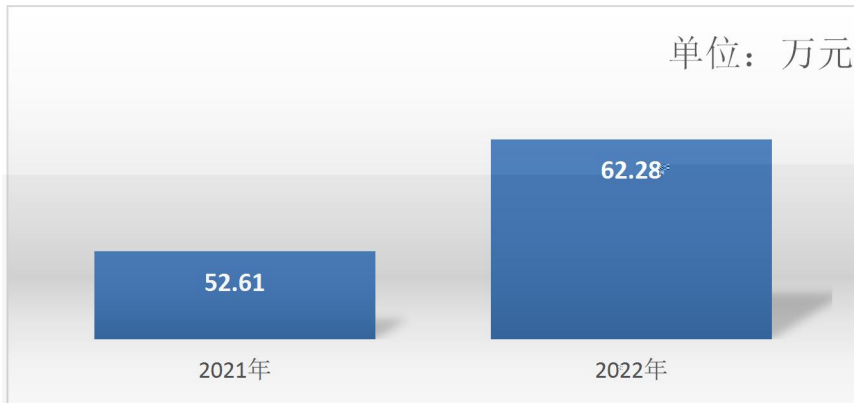

2022 年度

四川地 产勘  开发局

与价 中心

单位决

单位：万元

单位：万元

单位：万元

Bož, ñ0 Y D"Éđ